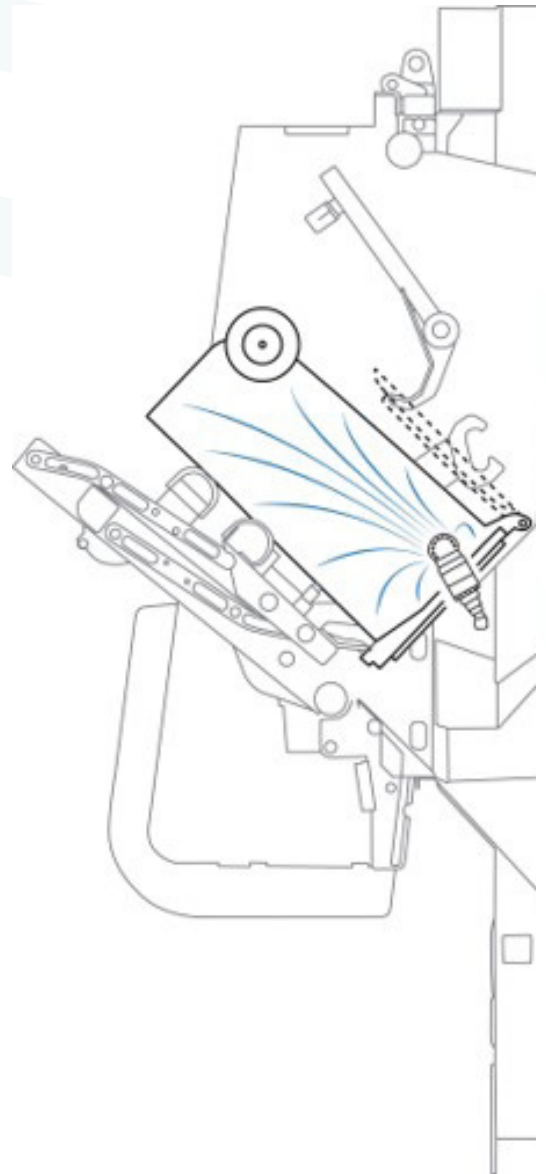

Waschgang
startet
automatisch

Wasserlanze zur
Außenreinigung

integrierte
Deckelreinigung

kompatibel mit
allen gängigen
Behältergrößen

Der **MUT ABRA** ist unsere Lösung für die integrierte Reinigung von Zweirad- und Vierrad-Behältern während Ihrer Tour. Das System kann sowohl in Pressblechfahrzeugen (PRESS MUT, MEGA MUT und Cleanbody) als auch in Drehtrommelaufbauten eingebaut werden. Die Wassertanks sind zwischen Fahrerhaus und Aufbau positioniert.

Spezielle Ausführungen für die Entleerung und Reinigung von Wertstoffcontainern („Glocken“) runden das Angebot ab.

zusätzliche Highlights

- + einstellbare Waschzeit von 6-8 Sekunden
- + duales Waschen (zwei Zweiradbehälter gleichzeitig)
- + einfache Bedienung inkl. Warneinrichtung bei Wassermangel
- + Frischwassertank 1.500 l
- + Schmutzwassertank 650 l
- + Heizwassertank 85 l
- + eigener Wärmetauscher verhindert Verkalken und heizt Washwasser auf

QR Code scannen &
ABRA in Aktion erleben!

schnell & effizient

Zwei im Heckteil integrierte rotierende Waschköpfe sorgen dafür, dass Behälter und Deckel in einem Arbeitsgang mit der Entleerung per Hochdruck und Heißwasser (50-85° C) effizient und gründlich gereinigt werden. Optional ist eine integrierte